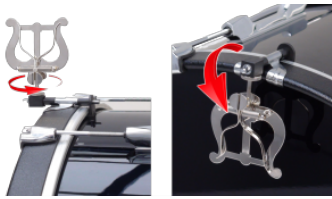

Add-on Notenhalter

passend für Bass Drums mit Normalspannreifen von Ø22" - 28". Dieser Notenhalter lässt sich im Neigungswinkel einstellen...